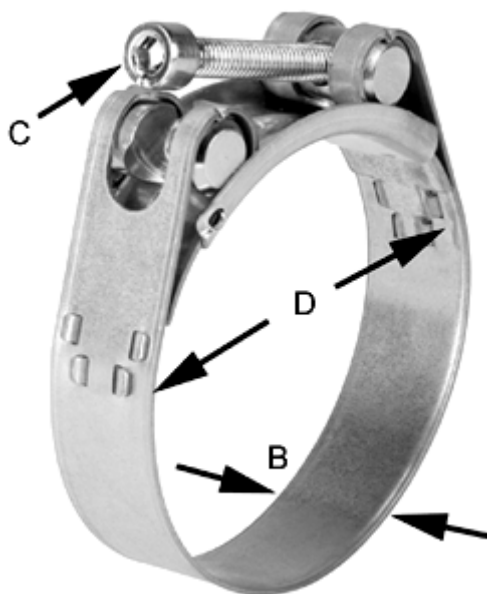

Varenummer: 025927201066

Beskrivelse: Norma slangebånd GBS M 66/20 W1 ISK QRC

## Mål

---

Bredde B = 20  
C (Skruetype) = ISK  
Diameter D = 63-68